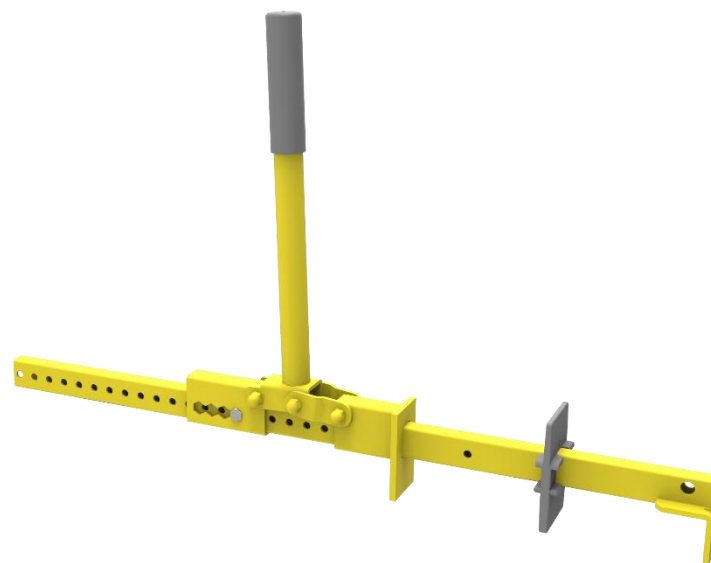

Redresseur de lames bois réglable Sylvapro®

UTILISATION

- ° Pour poser ou redresser des lames de terrasses en bois.
- ° Pour dégauchir des lames cintrées en respectant des espaces de dilatation réguliers.

AVANTAGES DU PRODUIT

Résistant

- ° Outil en acier trempé haute résistance.

Plus produit

- ° Entraxe des mâchoires réglable, permettant la pose des lames de 80 à 210 mm de large.
- ° Système de blocage innovant qui permet d'avoir les 2 mains libres pour la fixation de la lame.
- ° Possibilité d'utiliser cet outil par paire.
- ° Livré avec 3 cales permettant de régler l'espace entre les lames (5 ou 7 mm).

- ° Peinture époxy jaune : durabilité face aux intempéries et aux usages intensifs.

INFORMATIONS COMPLEMENTAIRES

- ° Développés en partenariat avec les formateurs BOIS PE, ces outils spécialement conçus pour la construction de maisons ossatures bois, améliorent les conditions de travail en termes de sécurité, d'ergonomie et de fonctionnalité.